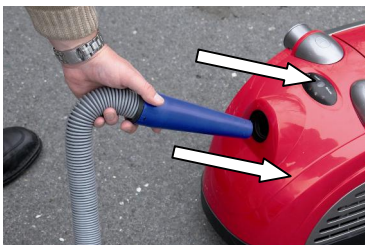

Mc ELEPHANT

1.20m—7.00m

Universel — tuyau flexible
3 adaptateurs universels inclus

Extrêmement flexible - Extrêmement extensible - Robuste et maniable - S'adapte à tous les appareils.

- Convient à tous les aspirateurs, grâce à ses 2 pièces coniques de raccordement.
- Convient également à un remplacement permanent du tuyau d'origine de votre aspirateur .
- Les 3 adaptateurs universels s'adaptent à tous les aspirateurs, ou tout autre appareil d'aspiration.

Vous pouvez aspirer toutes les poussières et impuretés directement avec le Mc Elephant, quand vous sciez, creusez ou polissez, etc.

Enlevez le tuyau d'origine de votre aspirateur. Enfoncez l'adaptateur dans l'ouverture d'aspiration en tournant l'adaptateur. Mc Elephant peut s'introduire dans toutes les ouvertures d'aspiration de 30 mm à 50 mm de diamètre. Et bien sûr, dans celle de votre aspirateur!